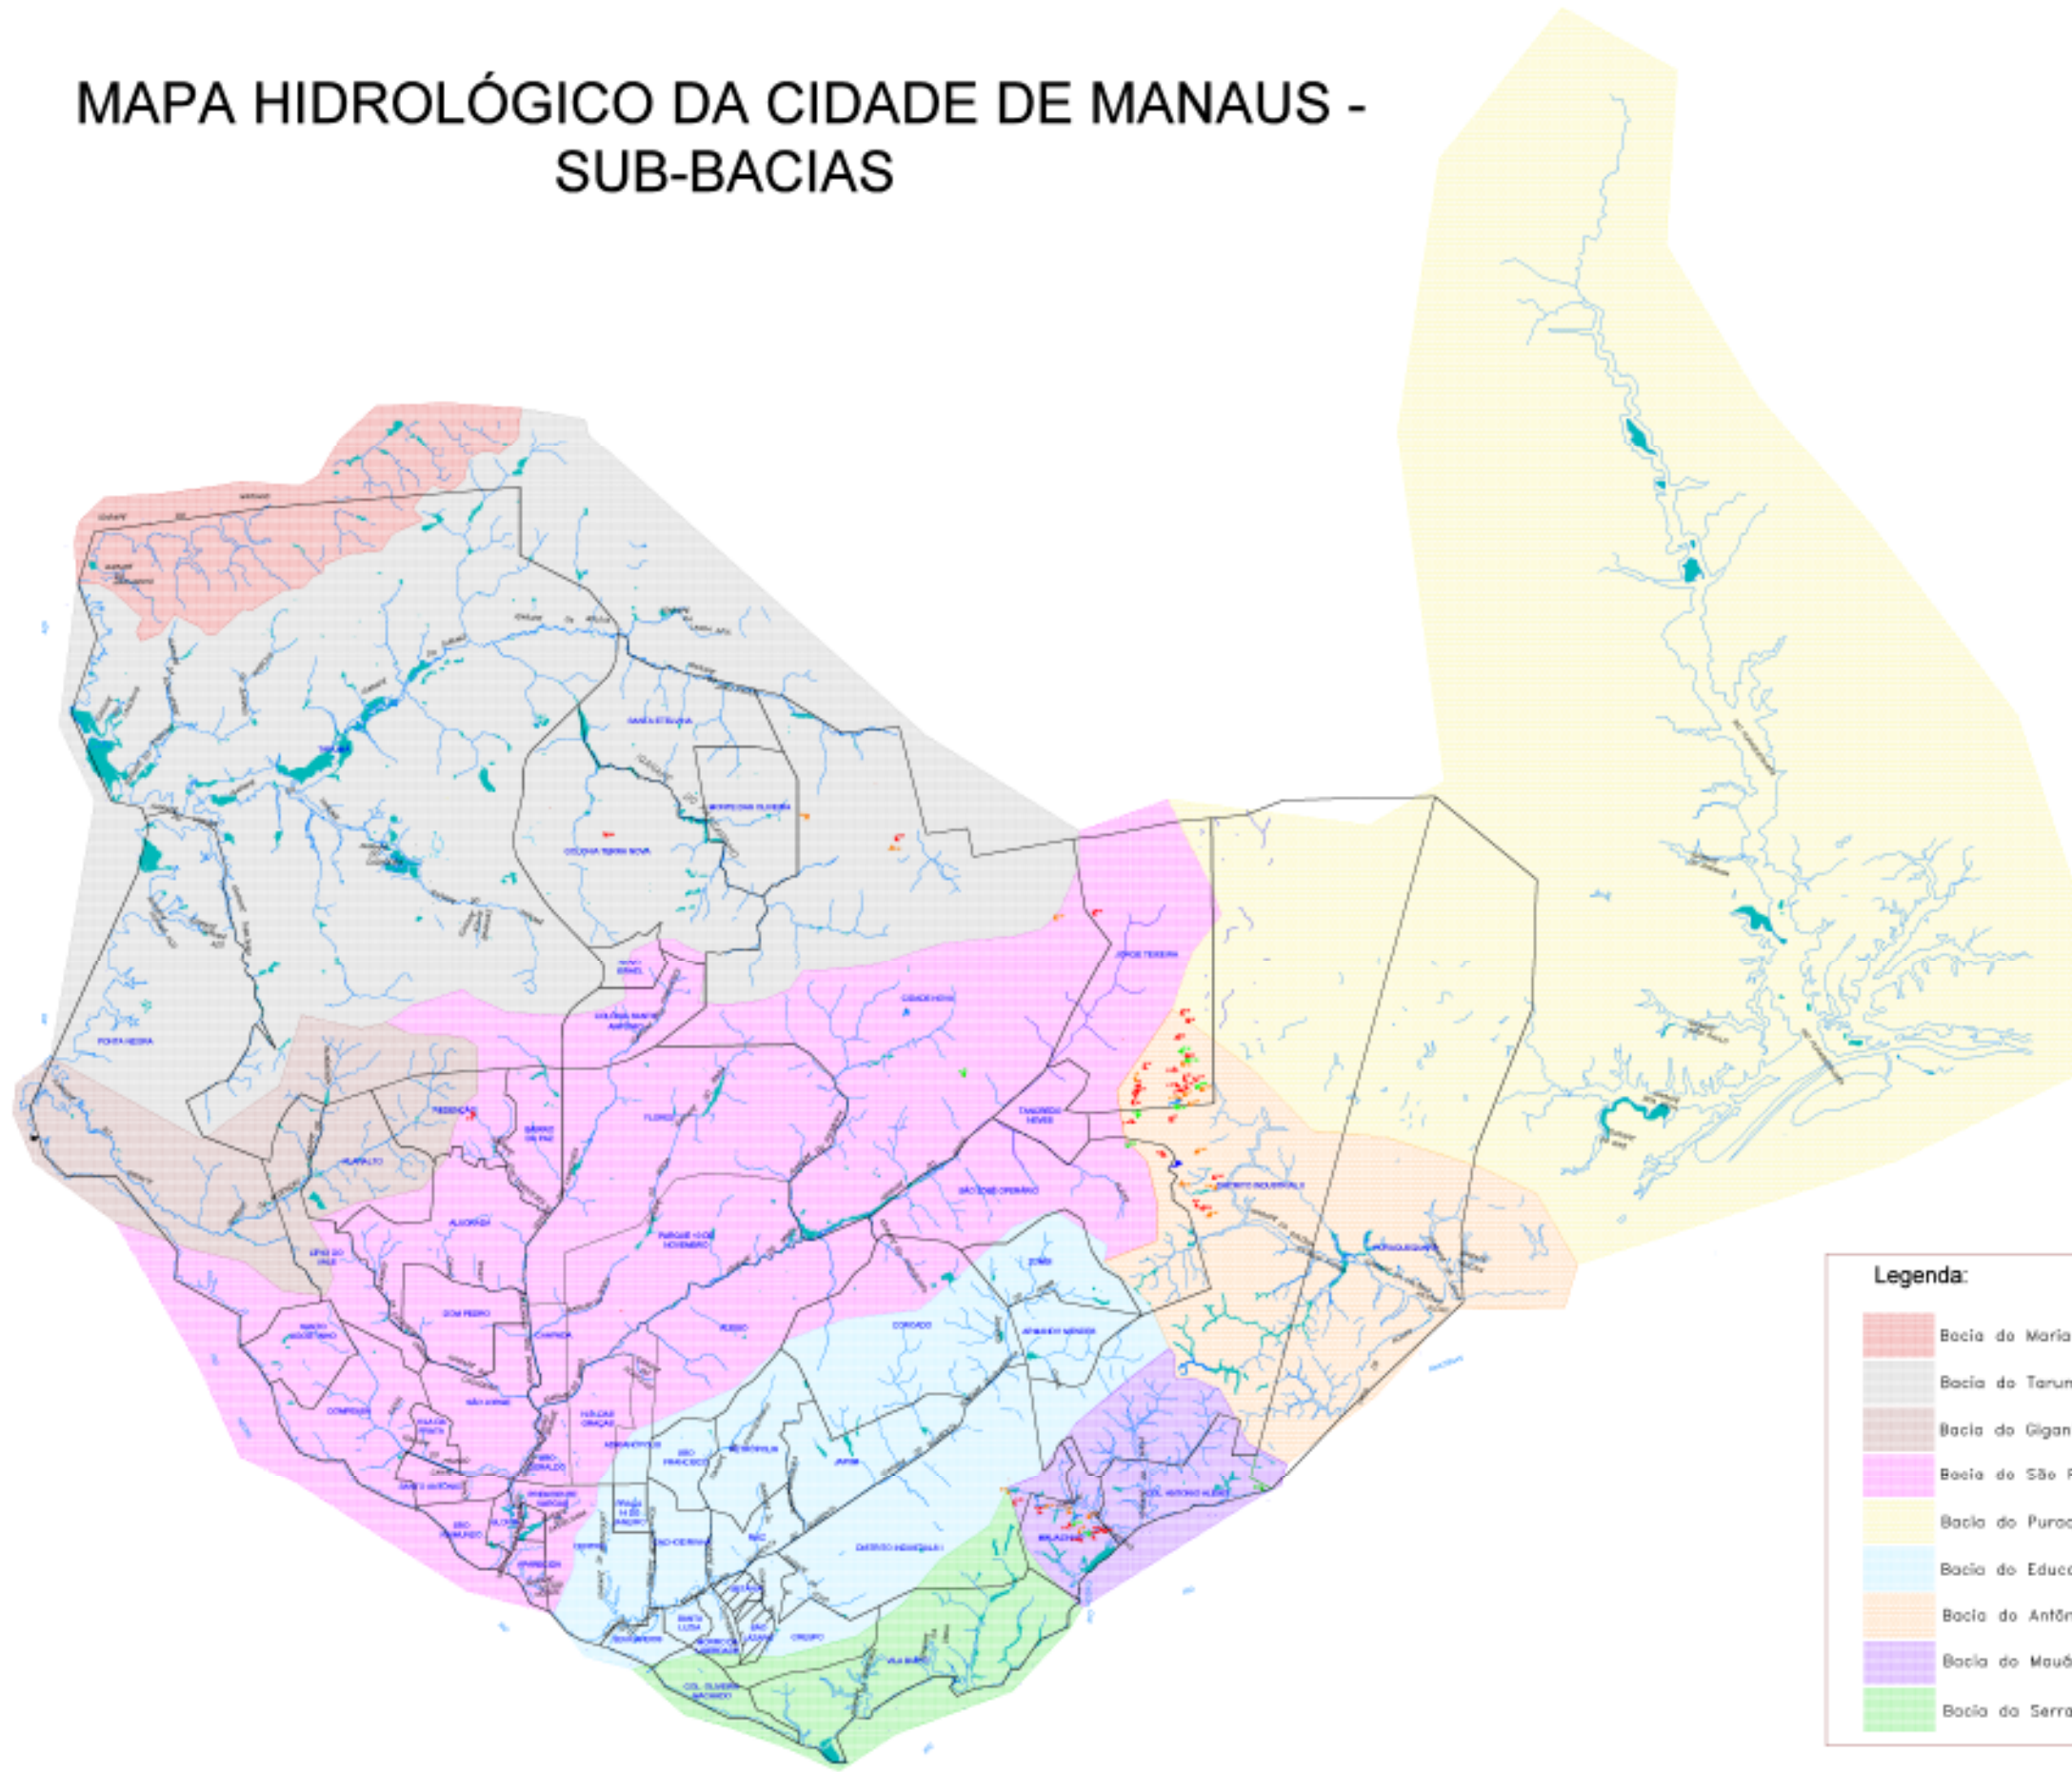

# MAPA HIDROLÓGICO DA CIDADE DE MANAUS - SUB-BACIAS

**Legenda:**

- Bacia do Mariano
- Bacia do Tarumã
- Bacia do Gigante
- Bacia do São Raimundo
- Bacia do Puroquequara
- Bacia do Educandos
- Bacia do Antônio Aleixo
- Bacia do Mauá
- Bacia do Serraria

*Bis*