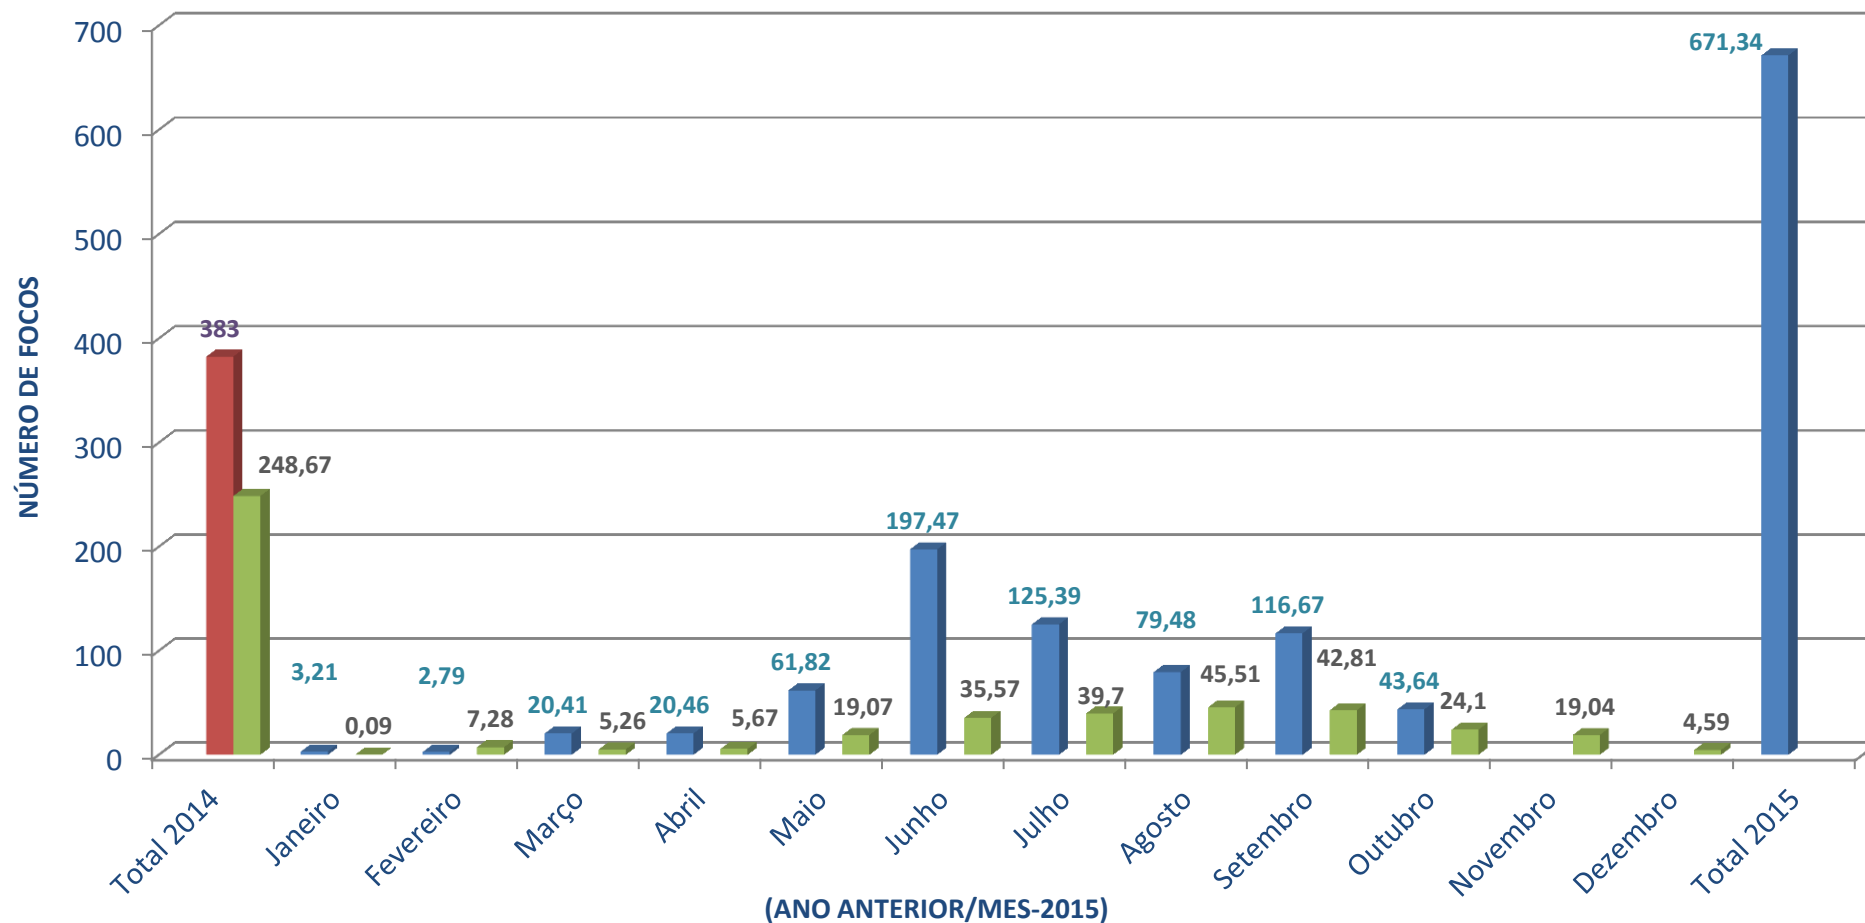

## DESMATAMENTO NO AMAZONAS EM KM<sup>2</sup>

Fonte: Diretoria Técnica do IPAAAM  
 Dados extraídos da Coordenação Geral de Observação da Terra (OBT)/INPE  
 Satélite de referência AQUA-UMD - Tarde  
 SISTEMA DE GESTÃO DA QUALIDADE DO IPAAAM  
 ABNT ISO 9001:2008

■ 2015 ■ 2014 ■ Média nos últimos 4 anos  
 (2011 -2014)