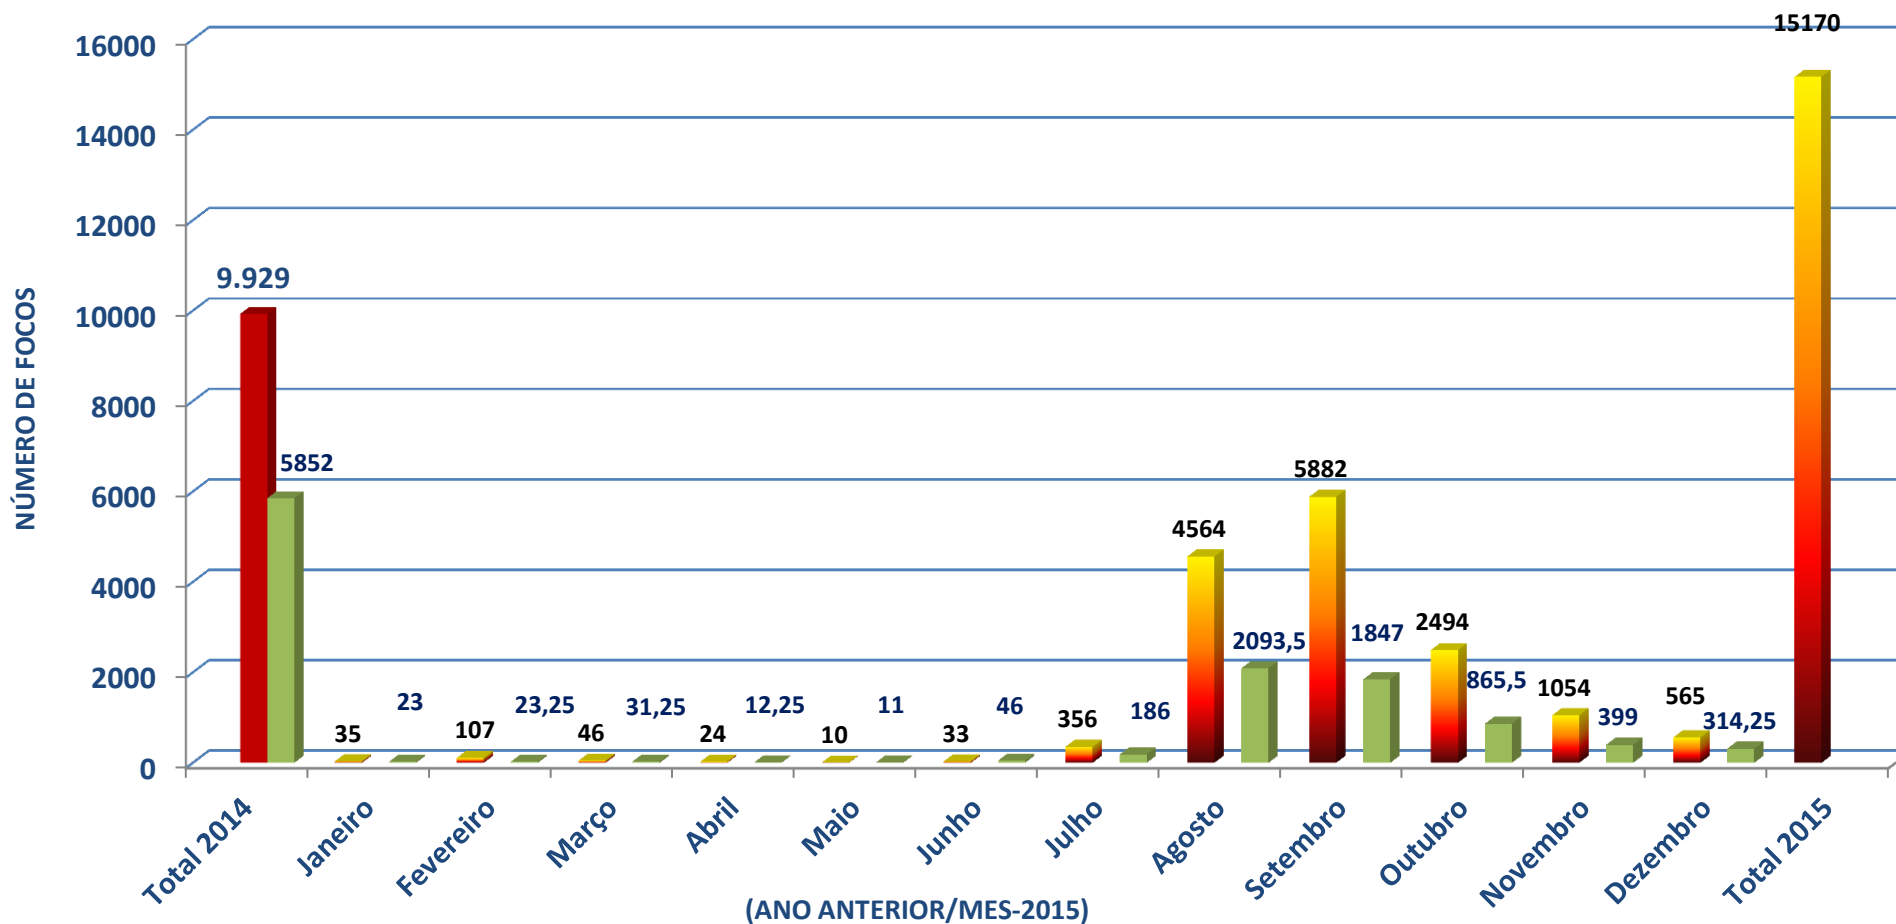

FOCOS DE CALOR NO AMAZONAS

Fonte: Diretoria Técnica do IPAAM
 Dados extraídos da Coordenação Geral de Observação da Terra (OBT)/INPE
 Satélite de referência AQUA-UMD - Tarde
 SISTEMA DE GESTÃO DA QUALIDADE DO IPAAM
 ABNT ISO 9001:2008

LEGENDA

■ 2015
 ■ 2014
 ■ Média nos últimos 4 anos

(2011 - 2014)