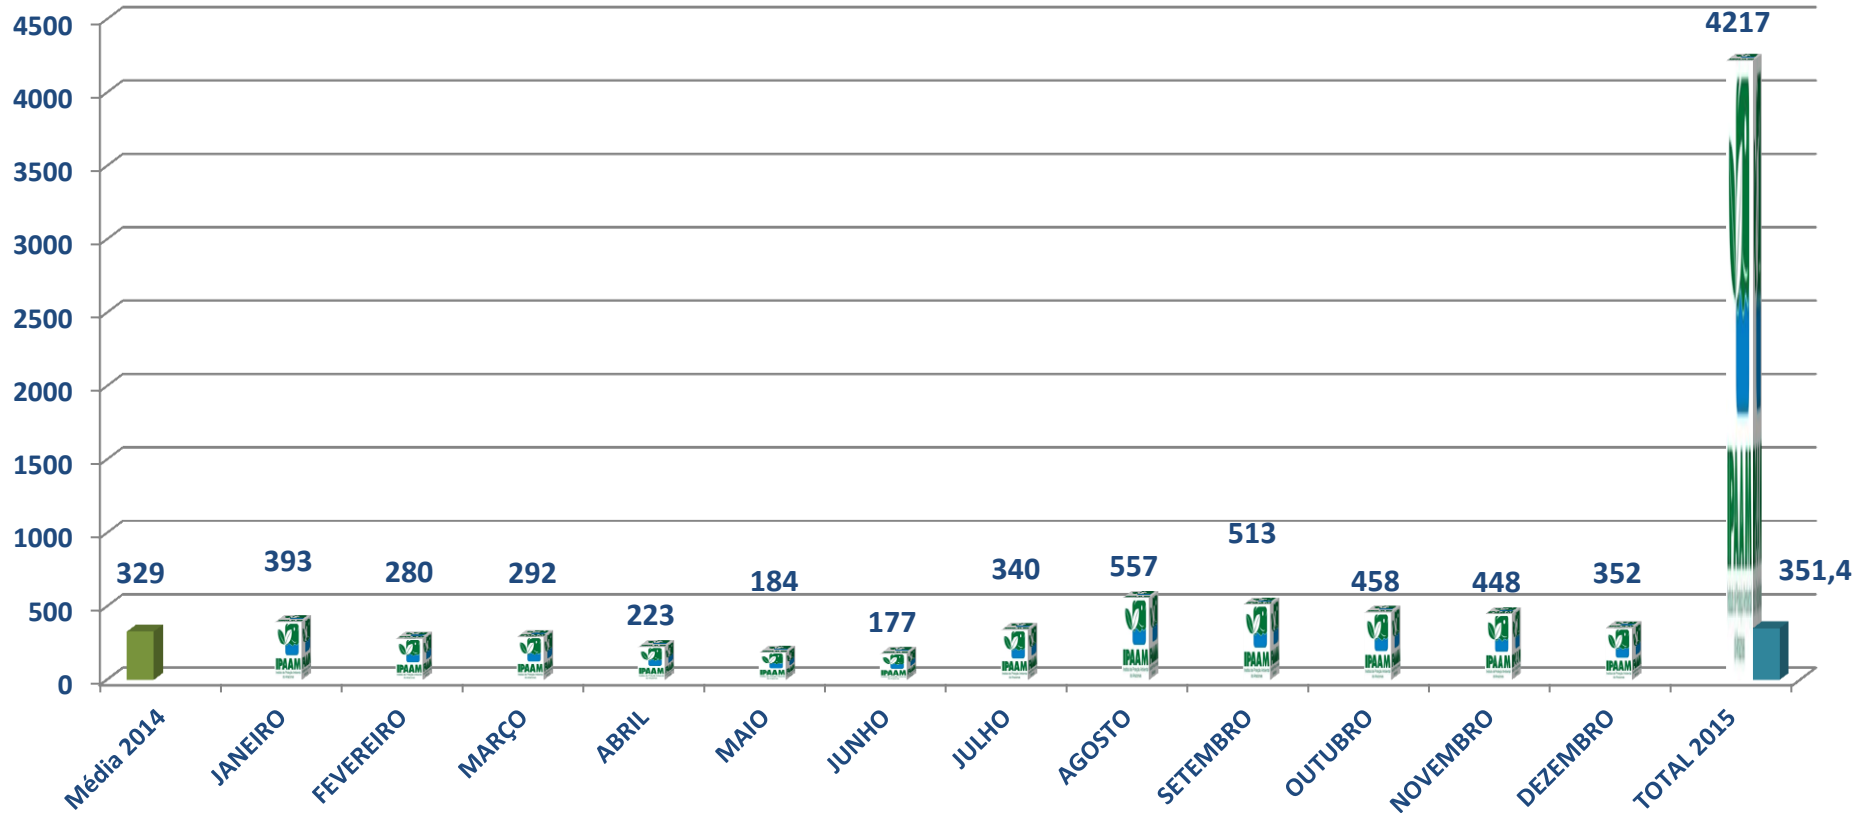

LICENÇAS EMITIDAS PELO IPAAM

ANO DE REFERÊNCIA: 2015

VALORES EXPRESSOS EM NÚMEROS REAIS (FREQUÊNCIA)

■ Licenças em 2014

■ Licenças Emitidas em 2015

■ Média em 2015

Fonte: Diretoria Técnica do IPAAM
SISTEMA DE GESTÃO DA QUALIDADE DO IPAAM
ABNT ISO 9001:2008