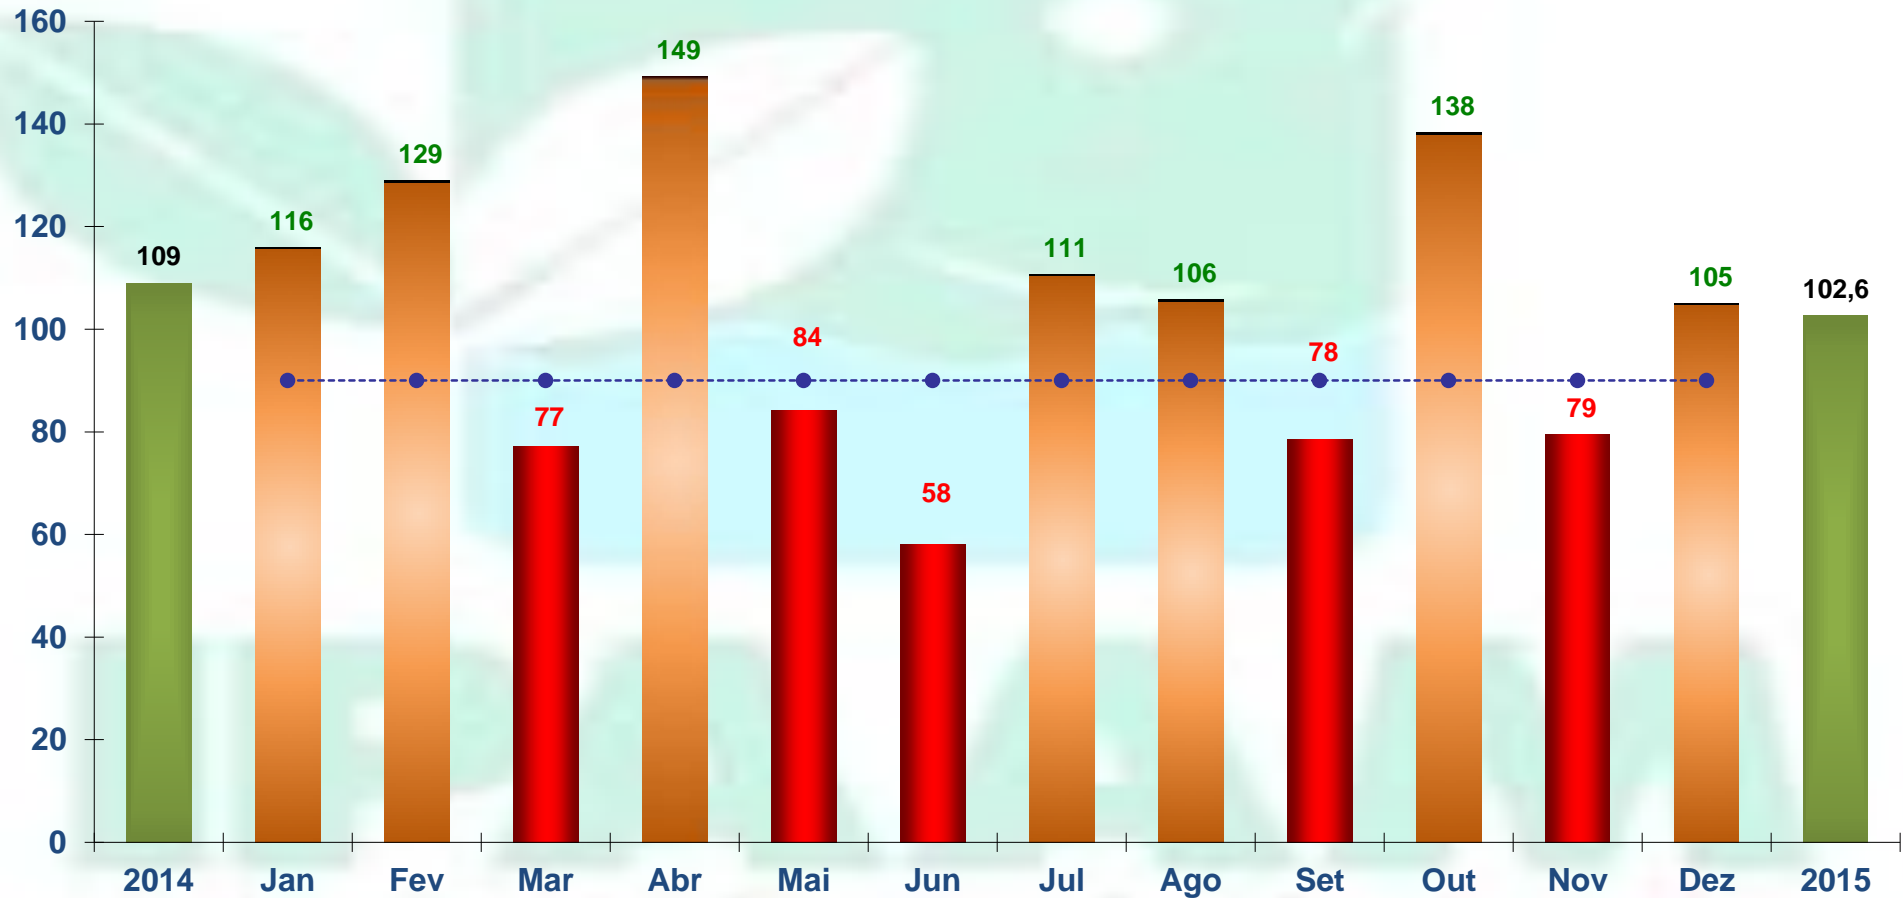

## % DO TOTAL LICENÇAS EMITIDAS EM RELAÇÃO AS SOLICITADAS

Período de apuração: 2015

Fonte: Diretoria Técnica do IPAAM

Sistema de Gestão da Qualidade do IPAAM

ABNT ISO 9001:2008

OBS: Dados obtidos pela Gerência de Licenciamento Industrial

Total de licenças emitidas: 1062

O período de Fevereiro a Maio foi um período de transição do Governo

- Realizado Acima da Meta
- Média
- Realizado Abaixo da Meta
- Meta