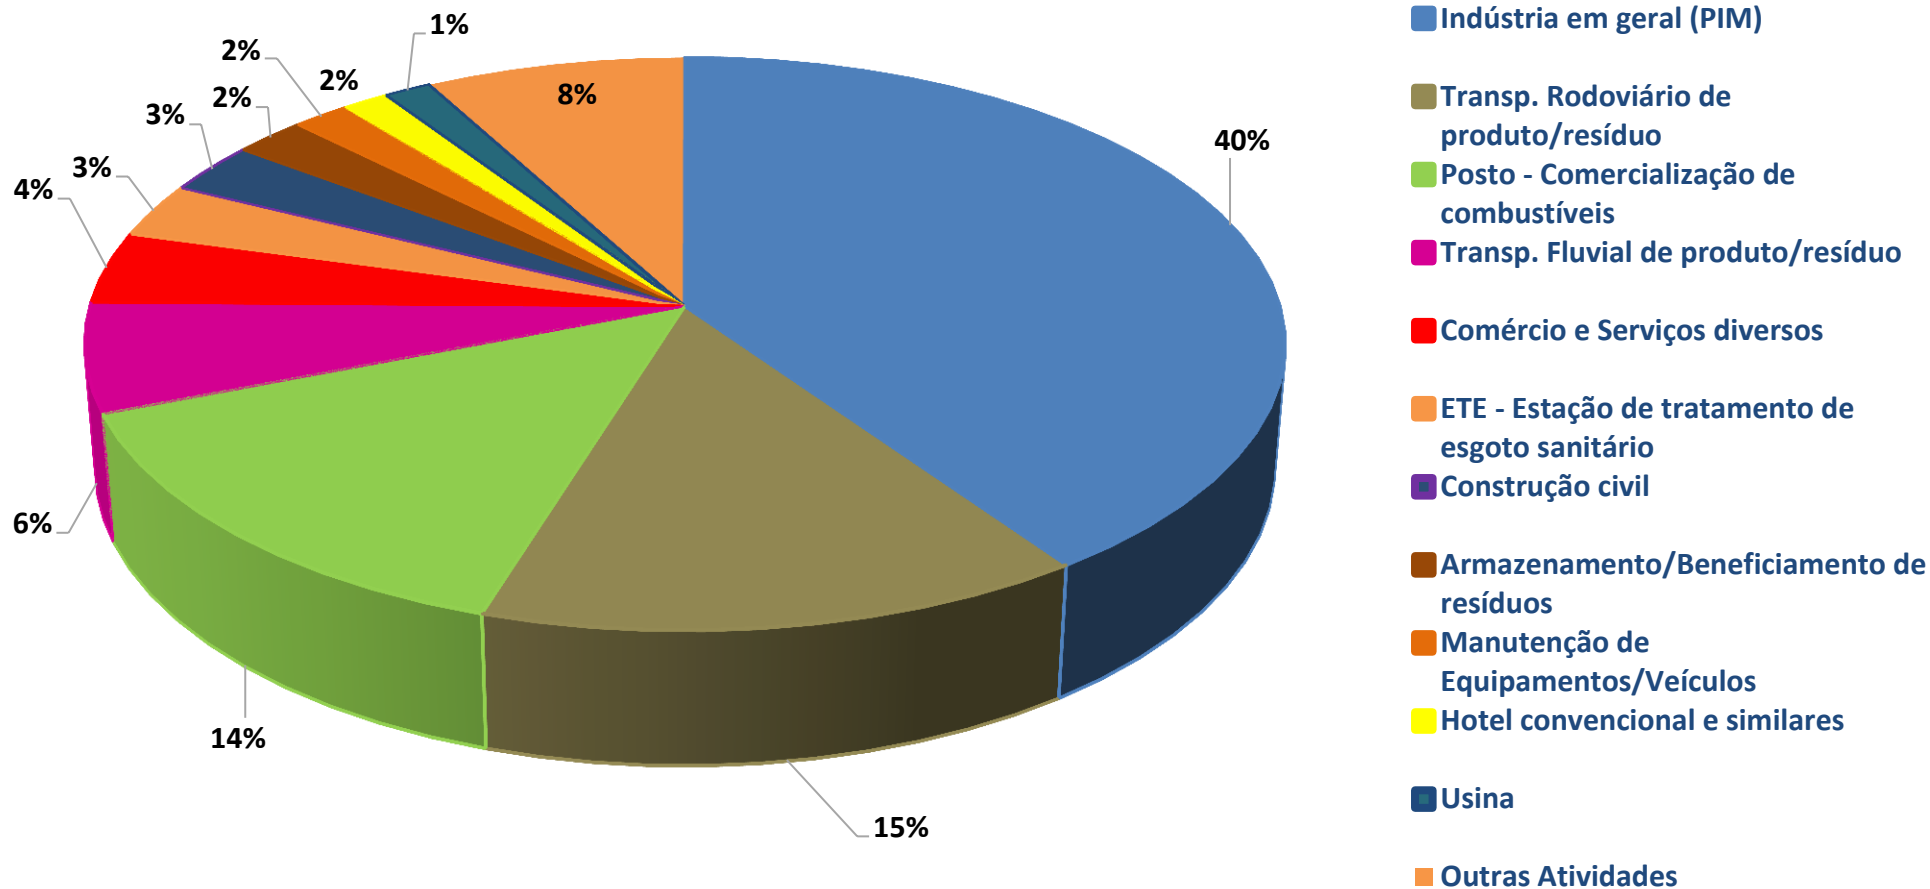

% DE LICENÇA AMBIENTAL EMITIDA POR ATIVIDADE EMPRESARIAL

Total de licença emitidas pela Gerência de Licenciamento Industrial : 1062
 Período de apuração: 2015
 Fonte: Diretoria Técnica do IPAAM
 SISTEMA DE GESTÃO DA QUALIDADE DO IPAAM
 ABNT ISO 9001:2008

Outras atividades: Complexo habitacional, lavanderia, hospitais, hotéis, armazenamento de produtos perigosos/químicos, laboratórios, dedetização, ETDI, postos de combustíveis, limpa fossa, shopping centers, matadouro, porto e projetos urbanístico.