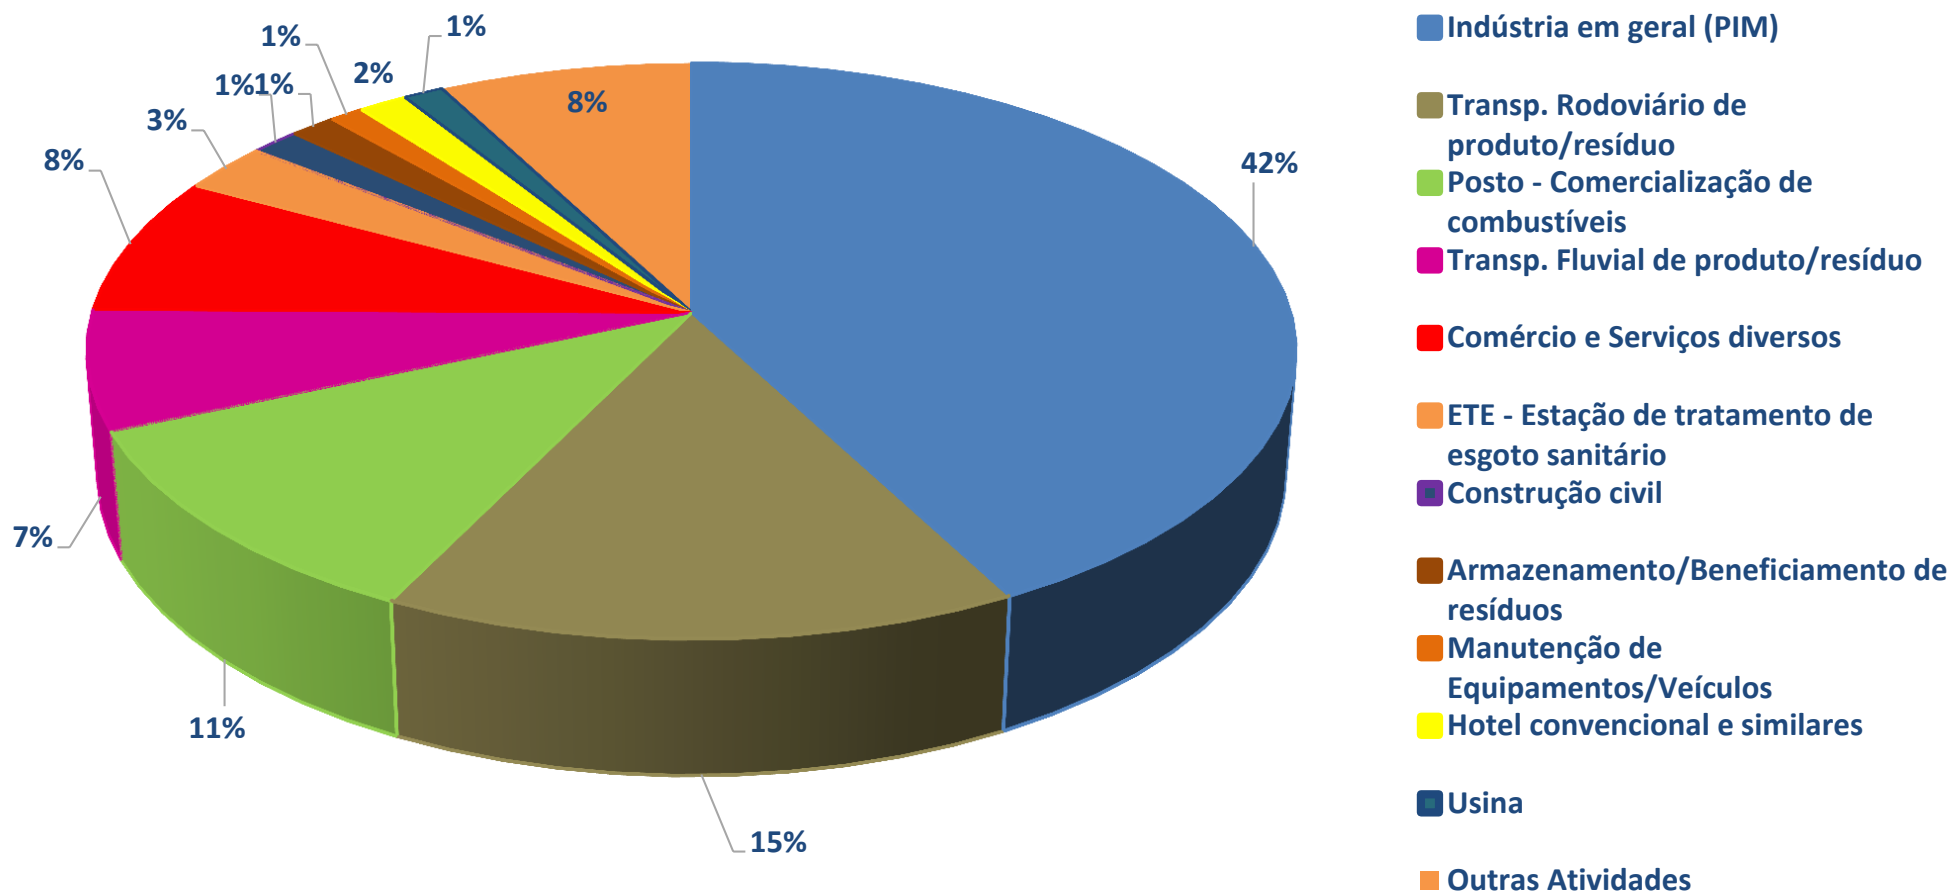

## % DE LICENÇA AMBIENTAL EMITIDA POR ATIVIDADE EMPRESARIAL

Outras atividades: Complexo habitacional, lavanderia, hospitais, hotéis, armazenamento de produtos perigosos/químicos, laboratórios, dedetização, ETDI, postos de combustíveis, limpa fossa, shopping centers, matadouro, porto e projetos urbanístico.

Total de licença emitidas pela Gerência de Licenciamento Industrial :  
 Período de apuração: Janeiro - Dezembro/2016  
 Fonte: Diretoria Técnica do IPAAM  
 SISTEMA DE GESTÃO DA QUALIDADE DO IPAAM  
 ABNT ISO 9001:2008