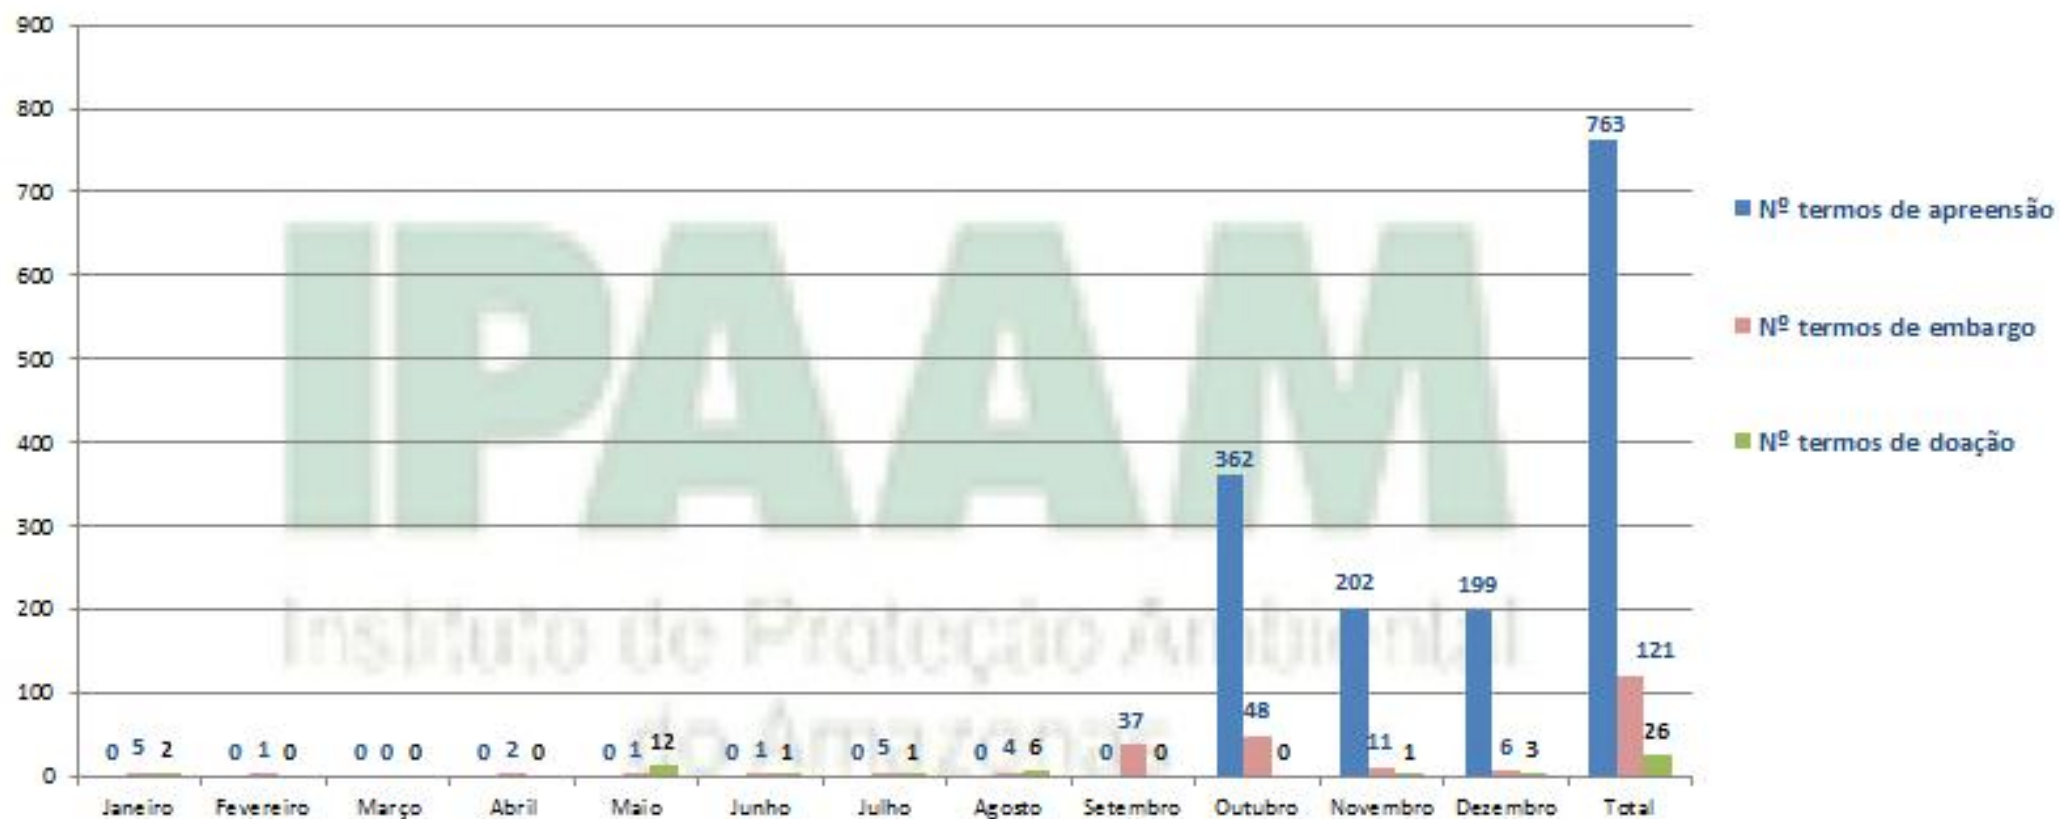

EMISSÃO DE TERMOS ADMINISTRATIVOS

VALORES EXPRESSOS EM FREQUÊNCIA SIMPLES

PERÍODO DE REFERÊNCIA: 2018

Dados de 2018:	Apreensão: 763	Embargo: 121	Doação: 26
Dados de 2017:	Apreensão: 597	Embargo: 78	Doação: 13
Dados de 2016:	Apreensão: 774	Embargo: 89	Doação: 35