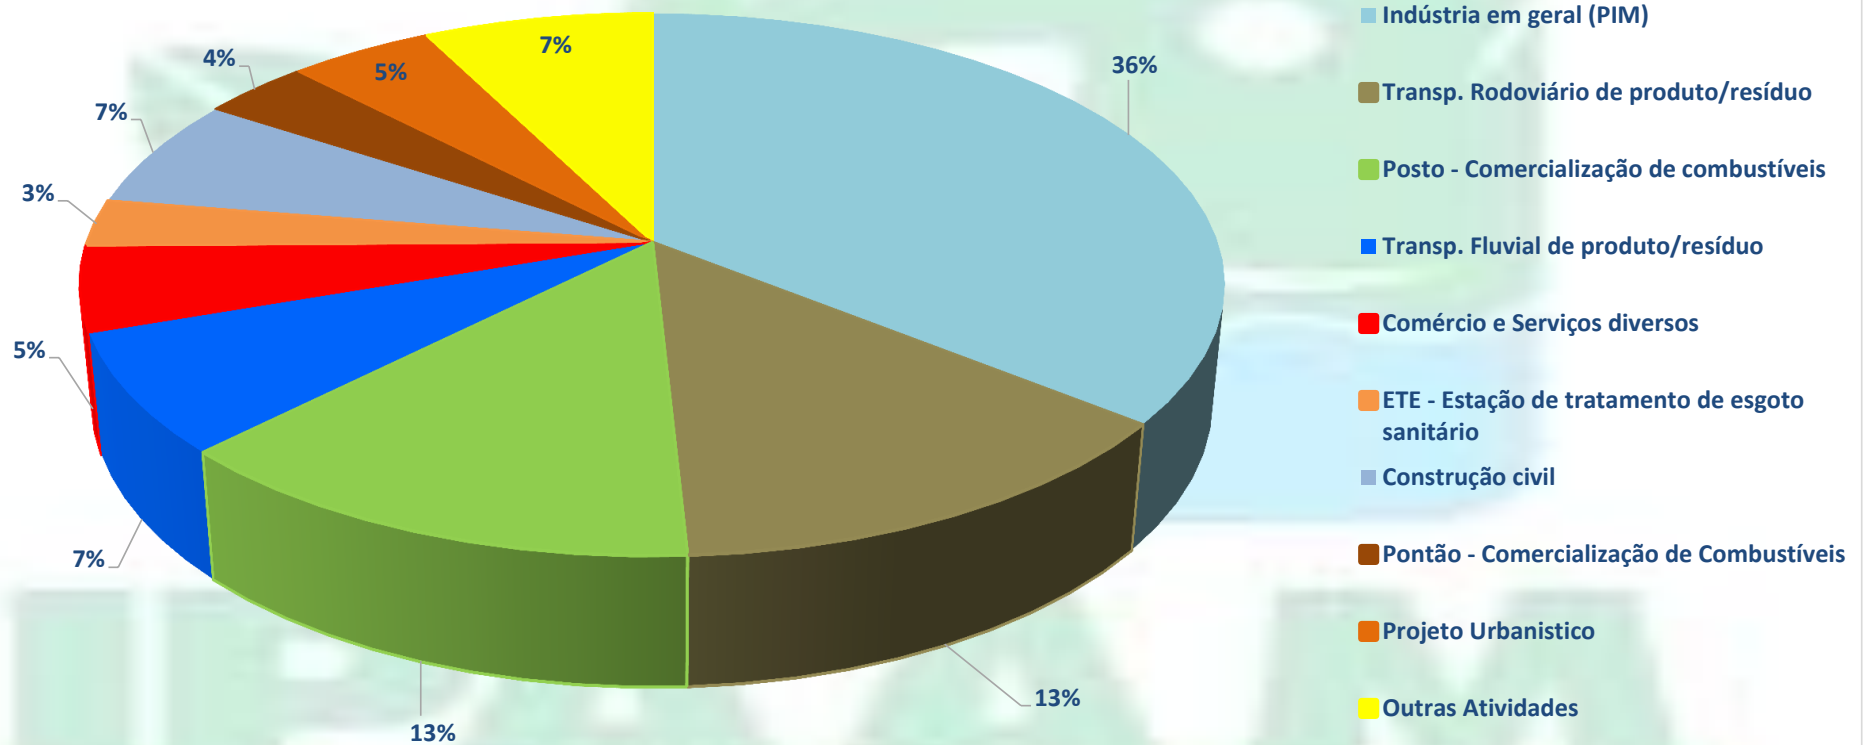

% DE LICENÇA AMBIENTAL EMITIDA POR ATIVIDADE EMPRESARIAL

Total de licença emitidas pela Gerência de Licenciamento Industrial :
 Período de apuração: Janeiro à Dezembro /2017
 Fonte: Diretoria Técnica do IPAAM
 SISTEMA DE GESTÃO DA QUALIDADE DO IPAAM
 ABNT ISO 9001:2008